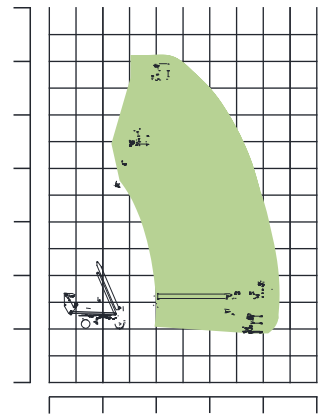

		ZT21JE	ZT21JE-Li
		20.60m	22.95m
		18.60m	20.95m
		13.3m	15.5m
A		9.74m(7.6m)	9.4m(6.8m)
B		2.28m	2.46m
C		2.57m	2.7m
D		1.83m	2.44m
E		0.76m	0.91m
F		2.52m	2.52m
		2.28m	2.46m
G		0.33m	0.33m
		300kg	300/454kg
		5.2km/h	5.2km/h
		45%(24°)	45%(24°)
		2.69m	2.69m
		5.45m	5.45m
		360°	360°
		±90°	±90°
		1.7m	1.7m
		135°(-60°~75°)	130°(-55°~75°)
		12.5m/s	12.5m/s
		48V / 60A	48V / 60A
		3.3KW	3.3KW
		10KW	10KW
		12V DC	12V DC
		75L	75L
		8600kg	10400kg