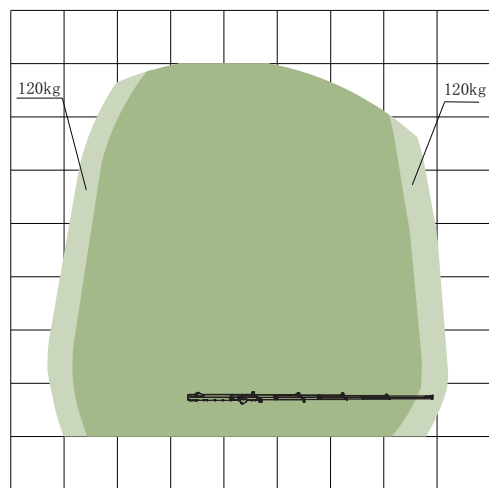

ZOOMLION

伸缩臂高空作业车

ZV28T

符合GB标准

	ZV28T
	28m
	17m
	3.54m
	5.34m
3	5.995m
4	2.095m
5	3.11m
6	1.8m
7	0.7m
	120/200kg
	360°
	360°
	12.5m/s
	BJ1044V9JA6-FK2 HNQ1040RPD28A1
	2.8m
	90kw/3200rpm
	12V
	1.11m
	1.75m
	16°
	13°
	\$
	100km/h
	4495kg

LHS*F