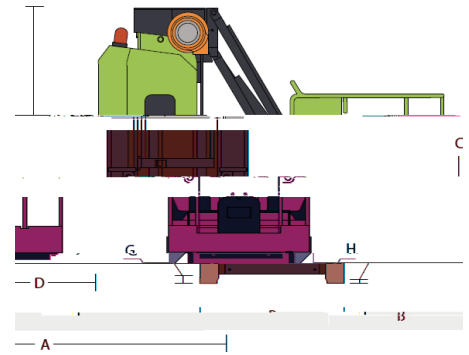

ZOOMLION

中联重科桅柱产品

ZMP09J

符合GB/CE标准

产品亮点

-
-
-
-

产品配置

标准配置

自行走桅柱式高空作业平台

符合GB/CE标准

	ZMP09J
	11.2m
	9.2m
	3.23m
	7.75m
A	2.7m
B	1m
C	1.99m
D	0.76m
E	0.99m
F	1.2m
G	0.065m
H	0.015m
	200kg
/	2/1
	4.5km/h
	0.5km/h
-	0.2m
-	1.61m
	AC 24V/3kw
	AC 24V/2×0.7kw
/	42/40s
	25% (14°)
	2.5°
	4×6V/240Ah(c5)
	24V/30A
	2990kg