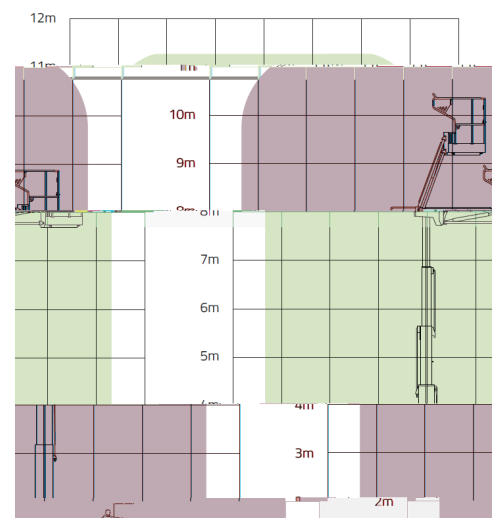

自行走桅柱式高空作业平台

符合GB/CE标准

	ZMP09J
	11.2m
	9.2m
	3.23m
	7.75m
A	2.7m
B	1m
C	1.99m
D	0.76m
E	0.99m
F	1.2m
G	0.065m
H	0.015m
	200kg
/	2/1
	4.5km/h
	0.5km/h
-	0.2m
-	1.61m
	AC 24V/3kw
	AC 24V/2×0.7kw
/	42/40s
	25% (14°)
	2.5°
	4×6V/240Ah(c5)
	24V/30A
	2990kg